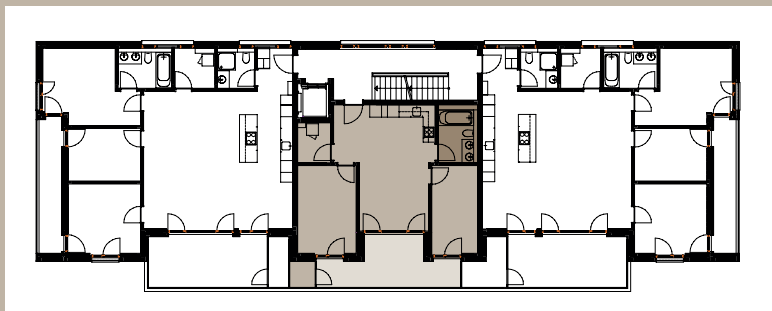

3½-Zimmer-Wohnung

Haus B 2. Obergeschoss mitte Wohnung B-45

Wohnfläche
63.8 m²

Balkon
14.6 m²

3½-Zimmer-Wohnung

Haus B 2. Obergeschoss mitte Wohnung B-45

Wohnfläche
63.8 m²

Balkon
14.6 m²