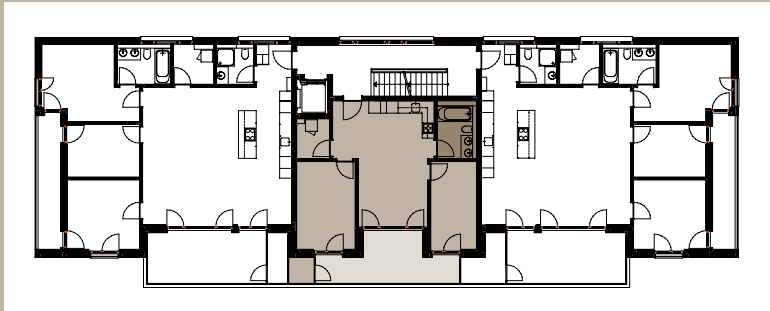

3½-Zimmer-Wohnung

Haus B 2. Obergeschoss mitte Wohnung B-45

Wohnfläche
63.8 m²

Balkon
14.6 m²

3½-Zimmer-Wohnung

Haus B 2. Obergeschoss mitte Wohnung B-45

Wohnfläche
63.8 m²

Balkon
14.6 m²