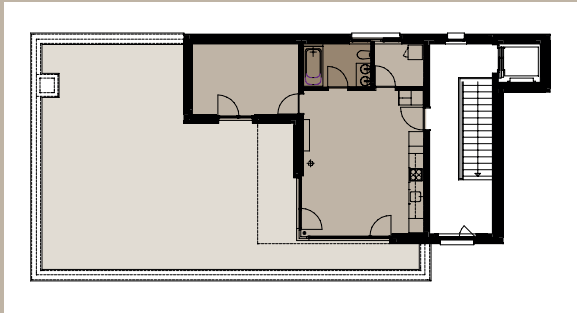

# 2½-Zimmer-Wohnung

Haus C Attika Wohnung C-57

Wohnfläche  
**52.8 m<sup>2</sup>**

Terrasse  
**89.0 m<sup>2</sup>**