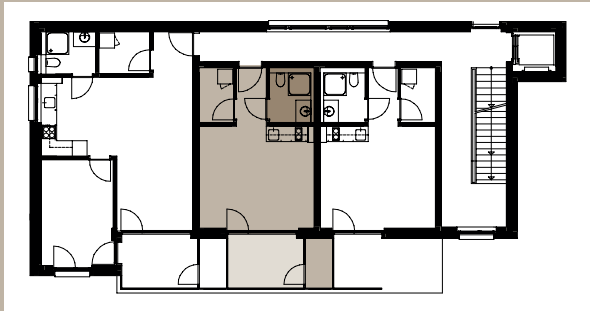

1½-Zimmer-Wohnung

Haus C Erdgeschoss mitte Wohnung C-50

Wohnfläche
31.4 m²

Balkon
6.6 m²