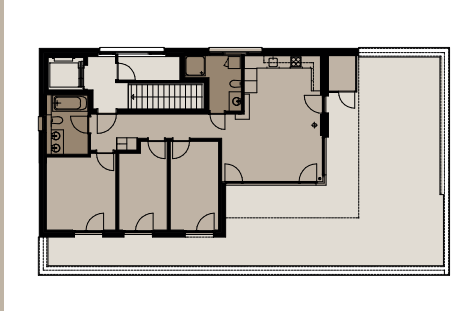

4½-Zimmer-Wohnung

Haus A Attika Wohnung A-37

Wohnfläche
88.0 m²

Terrasse
89.0 m²